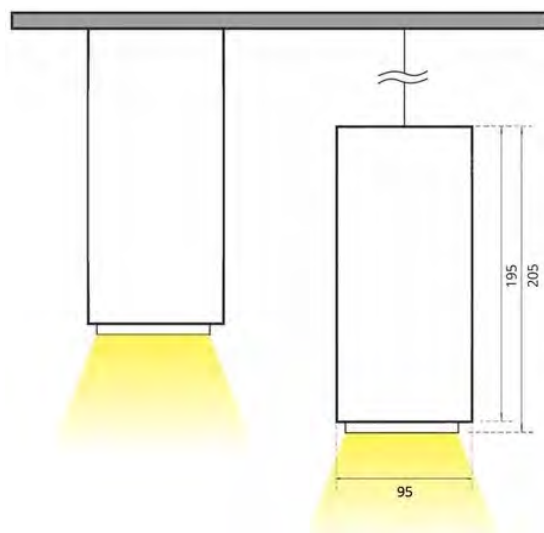

СЕРИЯ DL H

Накладной / подвесной светильник для торговых и административных помещений

НОВИНКА

СПЕЦИФИКАЦИЯ

Мощность: 15, 20, 30, 36, 42 Вт

Рефлекторы: 15, 23, 30, 45, 60 град.

Опционально может комплектоваться матовым рассеивателем

Цветовая температура: 2700К, 3000К, 3500К, 4000К, 5000К

CRI 80+ или 90+. Доступны специальные спектры Meat, Bakery, Vivid

Цвет: белый, черный, серый, покраска по RAL

В подвесном исполнении комплектуется потолочной чашей

Длина кабеля 1м, под заказ возможна поставка с другой длиной кабеля

Базовые версии (с рефлектором 60 град.), накладное исполнение

Наименование	Цветовая температура, К	Световой поток, лм	Мощность, Вт
DL H1x42W 1206/E/830 1.05A 60d white	3000	4176	42
DL H1x42W 1206/E/840 1.05A 60d white	4000	4585	42

Базовые версии (с рефлектором 60 град.), подвесное исполнение с кабелем 1м

DL H1x42W 1206/E/830 1.05A 60d white s1m	3000	4176	42
DL H1x42W 1206/E/840 1.05A 60d white s1m	4000	4585	42