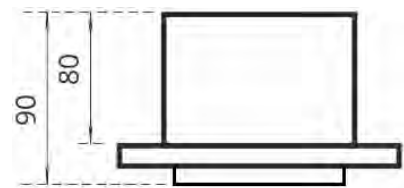

СЕРИЯ DL

Встраиваемый неповоротный светильник для торговых и административных помещений

НОВИНКА

СПЕЦИФИКАЦИЯ

Мощность: 15, 20, 30, 36, 42 Вт

Рефлекторы: 15, 23, 30, 45, 60 град.

Опционально может комплектоваться матовым рассеивателем

Цветовая температура: 2700К, 3000К, 3500К, 4000К, 5000К

CRI 80+ или 90+. Доступны специальные спектры Meat, Bakery, Vivid

Цвет: белый, черный, серый, покраска по RAL

Под заказ возможно изготовление корпуса с другим наружным диаметром