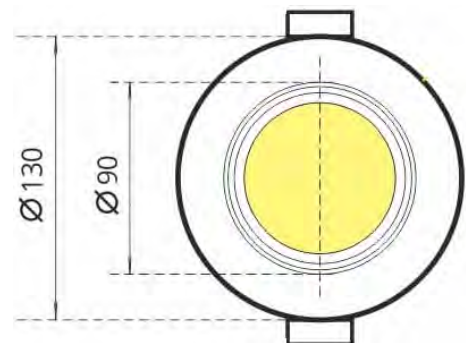

СЕРИЯ DL

Встраиваемый неповоротный светильник для торговых и административных помещений

НОВИНКА

СПЕЦИФИКАЦИЯ

Мощность: 15, 20, 30, 36, 42 Вт

Рефлекторы: 15, 23, 30, 45, 60 град.

Опционально может комплектоваться матовым рассеивателем

Цветовая температура: 2700К, 3000К, 3500К, 4000К, 5000К

CRI 80+ или 90+. Доступны специальные спектры Meat, Bakery, Vivid

Цвет: белый, черный, серый, покраска по RAL

Под заказ возможно изготовление корпуса с другим наружным диаметром

Базовые версии (с рефлектором 60 град.)

Наименование	Цветовая температура, К	Световой поток, лм	Мощность, Вт
DL 1x42W 1206/E/830 1.05A 60d white	3000	4176	42
DL 1x42W 1206/E/830 1.05A 60d black	3000	4176	42
DL 1x42W 1206/E/840 1.05A 60d white	4000	4585	42
DL 1x42W 1206/E/840 1.05A 60d black	4000	4585	42