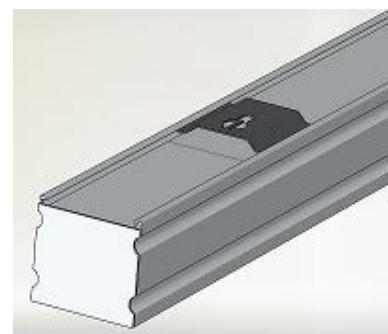

СПЕЦИФИКАЦИЯ

Источник света - LED модуль.

Цветовая температура - 4000К, 3000К.

Варианты серийных цветов:

белый RAL 9016, серебро RAL 9006, черный RAL 9005.